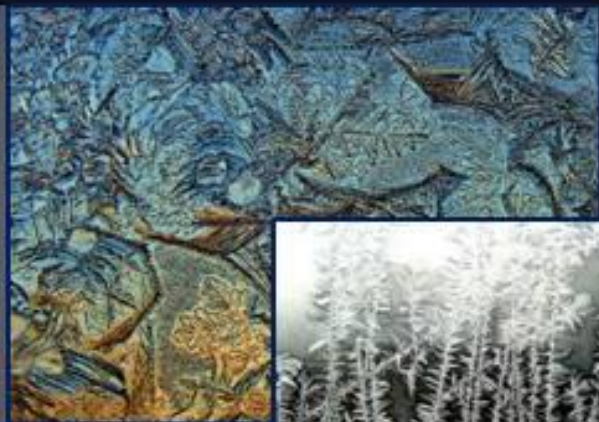

ПОРТРЕТ СНЕЖНОЙ КОРОЛЕВЫ

Составила: Лозовицкая О.В.

Дорогие ребята, сегодня предлагаю вам продолжить знакомиться с **холодными цветами**.

Олицетворением холода, льда, зимы является образ **СНЕЖНОЙ КОРОЛЕВЫ**.

ЦВЕТОВАЯ ГАММА

ЗИМЫ

И.Э.Грбарь

Зимнее утро

Февральская лазурь

УЗОРЫ

НА

СТЕКЛЕ

Образ Снежной королевы в мультипликации

в иллюстрации

SKABU.ru

MyShared
www.datkgift.ru

В современном
искусстве

в декоративно прикладном
искусстве

Батик

 Мозаика

Ученические
работы

СОЗДАЙ СВОЙ ОБРАЗ СНЕЖНОЙ КОРОЛЕВЫ

Дорогие друзья, предлагаю вам создать свой образ Снежной Королевы, такой ледяной, неприступной, сказочной, колючей....

Для изображения можно использовать любые изобразительные материалы, можно затонировать лист бумаги - сделать фон.